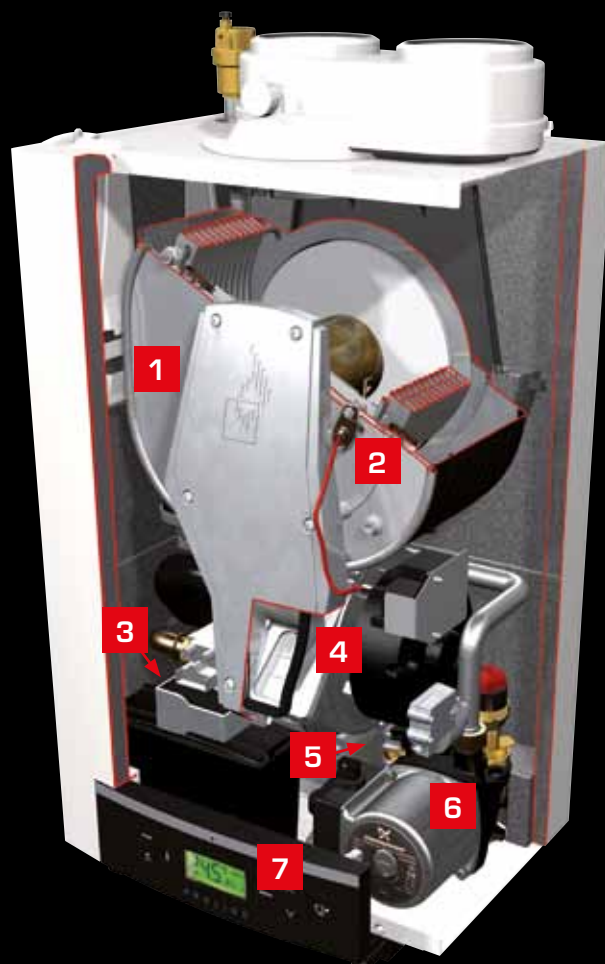

1. **1** Rvs warmtewisselaar: 10 jaar garantie
2. **2** ProActive Plus, uniek concept met:
   - Dubbele branderpakking: betrouwbaarder
   - Beveiligingsthermostaat: extra zekerheid
   - Flowsensor: voorkomt storing door druppelende kraan
   - Waterdruksensor: maakt tijdige melding 'bijvullen' op kamerthermostaat mogelijk
   - Sensor verbrandingsgas: bewaakt continu de werking
3. **3** Unieke Airclon-cycloonontluchter (patent): voorkomt ruis in cv-leidingen
4. **4** Unieke gasluchteenheid (patent): extra energiezuinig door efficiënte verbranding
5. **5** Slimme X-Stream platenwisselaar (patent): sneller warm water, hoogste rendement op tapwater in zijn klasse
6. **6** Unieke driestanden modulerende cv-pomp: bespaart elektriciteit, stiller
7. **7** Bedieningspaneel met display: unieke functies zoals cv-drukmelding en kinderslot

Getekende impressie; werkelijke product kan afwijken.

DE TECHNIEK

Snel en eenvoudig te installeren door één man. Installateurs kijken op www.nefit.nl/proline voor alle installatie- en servicevoordelen.

Nefit ProLine Combi-Ketel	HRC 24/CW3	HRC 24/CW4	HRC 30/CW5
Afmetingen in cm (h x b x d)	58 x 35 x 28	58 x 35 x 28	58 x 35 x 28
Taphoeveelheid in l/min 60°C (ΔT=50°C)	6	8	9,5
Taphoeveelheid in l/min 40°C (ΔT=30°C)	10	13	16
Rendement (cv)	108,8%	108,8%	109%
Rendement (warm water)	90,5%	91,0%	90,1%
Nom. vermogen cv (bij 80/60°C) in kW	22,8	22,8	27,5
IP-klasse	IPX4D	IPX4D	IPX4D
Rookgasafv./luchttoev. parallel in mm	80/80	80/80	80/80
Rookgasafv./luchttoev. concentrisch in mm	60/100	60/100	60/100
Installatiegewicht in kg	23	23	26

- Geen vrije ruimte nodig aan de zijkanten.
- Ook plaatsbaar in natte ruimtes, zoals de badkamer.
- Voorzien van automatische vorstbeveiliging.
- CE-keur en Gaskeur HR 107, HRww, CW 3-5, SV, NZ.
- Garantie: 10 jaar op de warmtewisselaar, 2 jaar op de overige onderdelen.