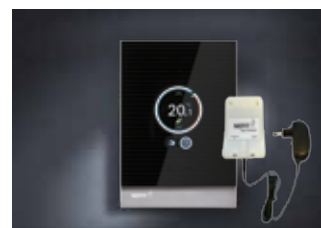

Nefit Easy*

Easy is de slimste thermostaat. Bediening op afstand via smartphone of tablet. Zelflerend en geeft inzicht in het gasverbruik. Kijk voor meer informatie over Easy op nefit.nl/easy.