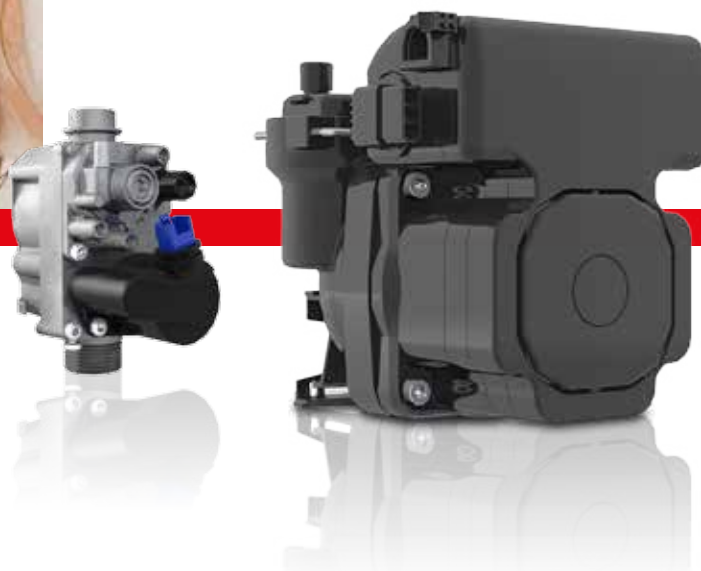

Klaar voor de toekomst

Drie varianten. ProLine NxT is er in drie varianten: CW3, CW4 en CW5. De CW3-variant heeft een cv-vermogen van 24 kW. Dat geldt ook voor de CW4-variant. ProLine NxT HRC30/CW5 heeft 30 kW vermogen.

Warmwatercomfort op maat. De CW4-variant levert 25% meer warm water dan de CW3-variant. De CW5 zelfs 50% meer. Om u een idee te geven: met ProLine NxT HRC30/CW5 vult u uw bad binnen tien minuten met heerlijk warm water.

Modulerende Low Energy pomp. Een van de nieuwe, hoogwaardige componenten van ProLine NxT is de volledig modulerende, energiezuinige pomp. Deze werkt nooit harder dan nodig en is bovendien tot 75% zuiniger met elektriciteit dan conventionele pompen. ProLine NxT voldoet hiermee ruimschoots aan de nieuwste normen.

Vorbereid op ander gas. Het unieke Multigasblok kan elke gaswijziging aan. Zelfs bijmengen van biogas is mogelijk. Zo komt u niet voor onaangename verrassingen te staan. Het nieuwe gasblok is bovendien 50% zuiniger met energie.