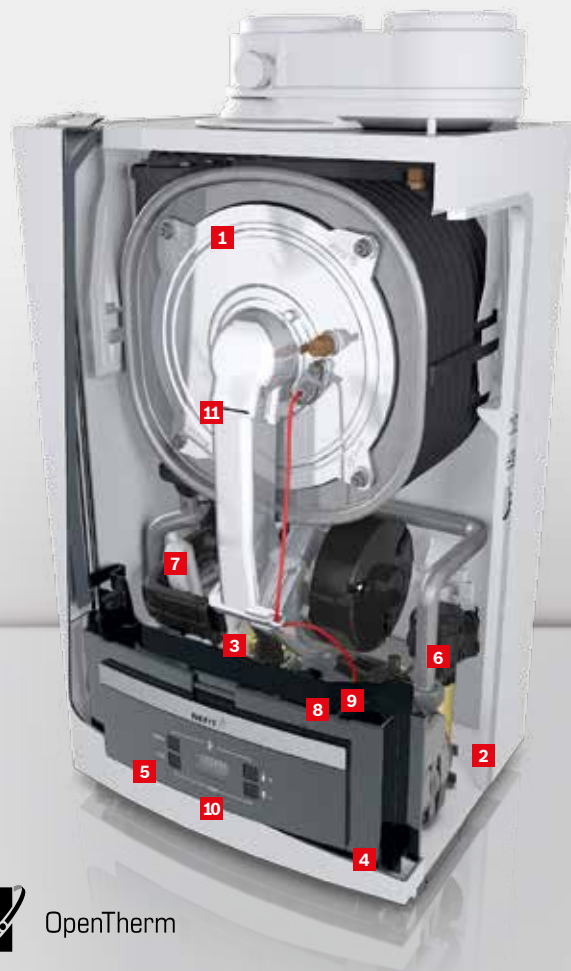

De techniek

Nieuwe generatie

1. 1 Betrouwbare rvs warmtewisselaar met ProActive Plus beveiliging en 10 jaar garantie
2. 2 Low Energy cv-pomp: 75% zuiniger
3. 3 Multigasblok: 50% zuiniger, klaar voor veranderende gasseninstellingen en bijmengen biogas
4. 4 Aansluiting OpenTherm randapparatuur, zoals thermostaten
5. 5 Gebruiksvriendelijk bedieningspaneel met duidelijk display
6. 6 Hoger tapwaterrendement en robuuste messing hydrauliek
7. 7 Geïntegreerde sifon: geen extra montage ruimte nodig
8. 8 Ingebouwde digitale druksensor: geen externe druksensor nodig
9. 9 Flowdetectiesysteem, voorkomt o.a. storingen bij druppelende kraan
10. 10 Waterbijvulmelding ook op Nefit kamerthermostaat
11. 11 Geïntegreerde rookgaskeerklep en ventilator: standaard geschikt voor hoogbouw (collectieve rookgasafvoer met overdruk)

Handige accessoires, zoals een snelvulunit voor het gemakkelijk bijvullen van het cv-systeem en verschillende handige muur- en dakdoorvoeren, alsmede montagebeugels voor snelle installatie.

Afgebeeld: ProLine NxT. Getekende impressie: werkelijke product kan afwijken.

Kies uw ideale kamerthermostaat

Eenvoudig te bedienen

Zelfs de beste cv-ketel werkt niet zonder de juiste thermostaat. Anders dan gewone cv-ketels regelen Nefit HR-ketels de warmte in huis op basis van wat u voelt. Daarvoor hebben ze een scherp zintuig nodig: een Nefit ModuLine thermostaat*. U kunt kiezen uit een breed assortiment, van heel eenvoudig tot heel slim.

Kies voor een thermostaat uit de Nefit ModuLine serie of voor de slimme Nefit Easy. Kijk voor het uitgebreide assortiment op nefit.nl/thermostaten.

* Nefit Easy en ModuLine 100/200/300/400 kunnen in combinatie met de Easy Connect adapter worden aangesloten.