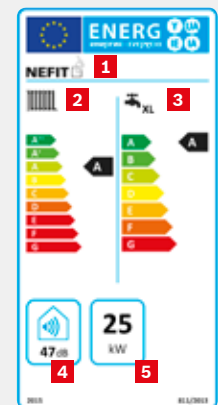

## Productspecificaties

	Nefit ProLine NxT HRC24/CW3	Nefit ProLine NxT HRC24/CW4	Nefit ProLine NxT HRC30/CW5
<b>Soort toestel</b>	<b>HR-combiketel</b>	<b>HR-combiketel</b>	<b>HR-combiketel</b>
			
Type	HRC 24	HRC 24	HRC 30
Gaskeur CW-klasse	CW3	CW4	CW5
Taphoeveelheid in l/min 60°C (ΔT=50°C)	6	7,5	9
Taphoeveelheid in l/min 40°C (ΔT=30°C)	10	12,5	15
Rendement (cv)	107,6%	107,6%	108,8%
Rendement (warm water)	91,4%	90,7%	94,1%
Nominaal vermogen cv (bij 50/30°C) in kW	6,2 - 24,7	6,2 - 24,7	7,1 - 30,2
Nominaal vermogen cv (bij 80/60°C) in kW	5,7 - 22,8	5,7 - 22,8	6,6 - 27,5
IP-klasse	IP X4D	IP X4D	IP X4D
Rookgasafvoer/luchttoev. parallel in mm	80/80	80/80	80/80
Rookgasafvoer/luchttoev. concentrisch in mm	60/100	60/100	60/100
Afmetingen in cm (h x b x d)	58 x 35 x 28	58 x 35 x 28	58 x 35 x 28
Installatiegewicht in kg	19	19	22
Communicatieprotocol	OpenTherm	OpenTherm	OpenTherm
Energie-efficiency klasse cv	 A	 A	 A
Energie-efficiency klasse ww	 A	 A	 A

- ▶ CE-keur en Gaskeur HR, CW 3-5, SV, NZ. Het Gaskeur CW-label geeft het warmwatercomfort aan: CW6 is de hoogste klasse.
- ▶ Garantie: 10 jaar garantie op de warmtewisselaar, 2 jaar op de overige onderdelen.

### Energie-efficiency

Het verplichte energielabel geeft een indicatie van de energieprestaties van een product. Meer informatie? Kijk op [nefit.nl/energielabel](http://nefit.nl/energielabel).

- 1 Productinfo: leverancier, merk, type
- 2 Energie-efficiencyklasse cv
- 3 Energie-efficiencyklasse warm tapwater
- 4 Geluidsniveau in dB
- 5 Vermogen in kW